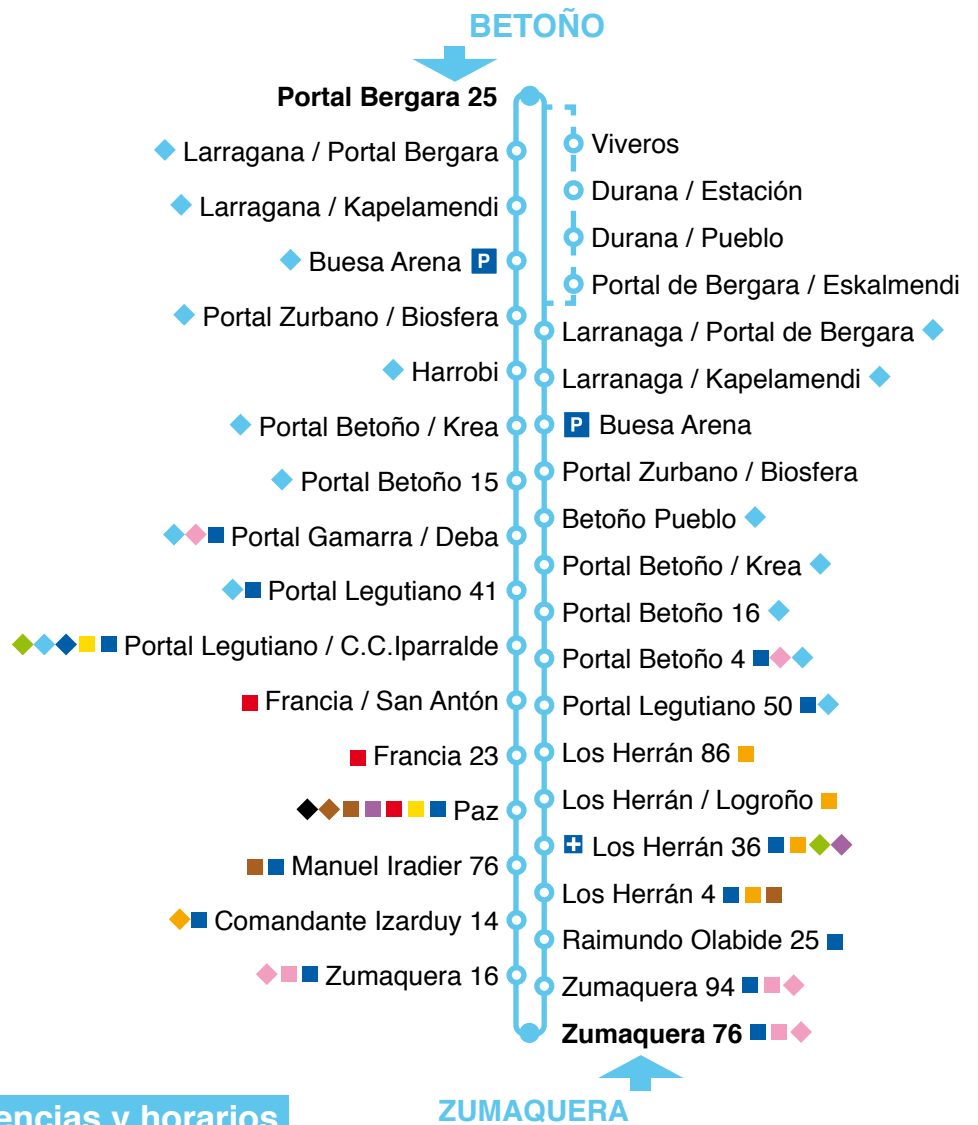

L3

BETOÑO

ZUMAQUERA

- Lineaz aldatzeko geltokia
Trasbordo en parada
- ◇ Lineaz aldatzeko geltokirik hurbilena (200 m geh.)
Trasbordo próximo (max. 200m)
- ⊕ Ospitalea / Hospital
- 🚌 Bus geltokia / Estación Bus
- P Disuasio aparkalekua
Parking disuasorio

Noizero eta ordutegiak / Frecuencias y horarios

| IRTEERAK SALIDAS | ASTEGUNETAN LABORABLES | LARUNBATETAN SÁBADOS | JAIEGUNETAN DÍAS FESTIVOS | ASTEGUNETAN ABUZTUA LABORABLES AGOSTO | LARUNBATETAN ABUZ. SÁBADOS AGOSTO |
|-----------------------|---|---|------------------------------|--|---------------------------------------|
| Portal Bergara 25 | 6:00 6:45 a 20:45 cada 15´ 21:15 21:30 22:00 | 7:00 a 14:15 cada 15´ 15:00 a 22:30 cada 30´ | 8:00 a 22:00 cada 30´ | 7:00 a 22:00 cada 30´ | 7:00 a 23:00 cada 30´ |
| Zumaquera a Durana | 6:50 7:50 11:50 13:20 14:20 18:20 21:50 | 6:50 7:50 11:50 13:20 14:20 18:30 22:00 | 8:00 22:00 | 8:00 12:00 13:30 14:30 18:30 22:00 | 8:00 12:00 13:30 14:30 18:30 22:00 |
| Zumaquera 76 | 5:20 6:05 6:35 a 21:20 cada 15´ 21:50 | 6:50 a 14:50 cada 15´ 15:30 a 23:00 cada 30´ | 8:00 a 22:00 cada 30´ | 7:00 a 22:00 cada 30´ | 7:00 a 23:00 cada 30´ |

Portal Bergara 25, Zumaquera 76: ordua egokitzekeo geltokiak / paradas de regulación horaria